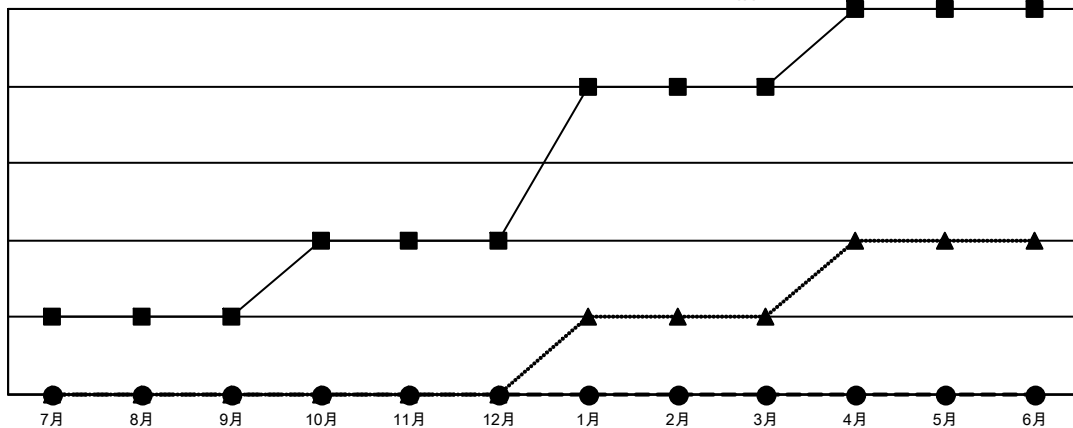

GMT MONTHLY MEMBERSHIP PROGRESS REPORT

Results as of: 8/31/2024

Multiple District 333

LOCATION: JAPAN

GMT: OPEN

GMT会則地域 5 - J

クラブ			
結果 : 2024-2025			
四半期	新クラブ目標	新クラブ	解散クラブ
7月/8月/9月	1	0	0
10月/11月/12月	1	0	0
1月/2月/3月	2	0	0
4月/5月/6月	1	0	0

名			
結果 : 2024-2025			
四半期	会員純増目標	会員増強実績	退会者 (転籍を含む) 実際
7月/8月/9月	235	256	176
10月/11月/12月	215	0	0
1月/2月/3月	235	0	0
4月/5月/6月	135	0	0

新クラブ目標及び実績累計

- - 今年度 新クラブ目標
- - 今年度 新クラブ実績
- ▲ - 前年度 新クラブ実績