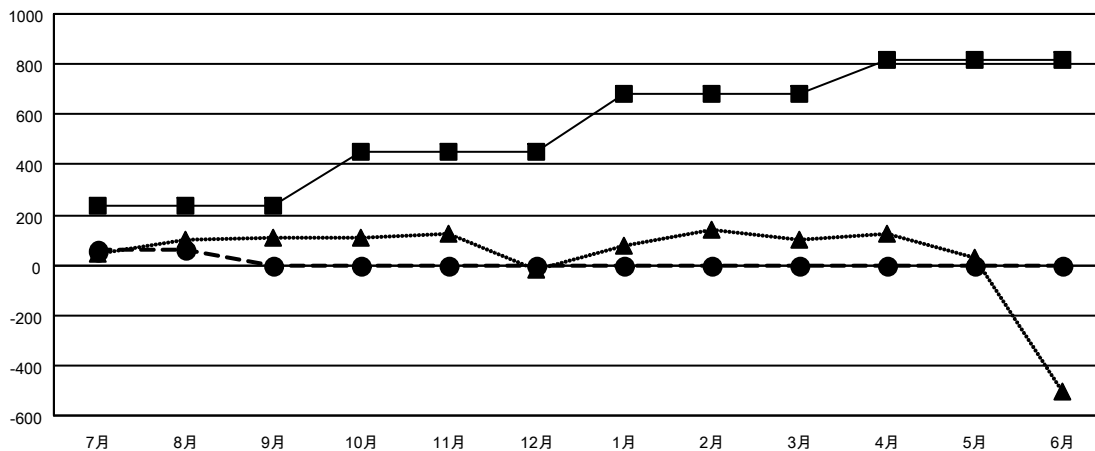

GMT MONTHLY MEMBERSHIP PROGRESS REPORT

Results as of: 8/31/2024

Multiple District 333

LOCATION: JAPAN

GMT: OPEN

GMT会則地域 5 - J

クラブ			
結果 : 2024-2025			
四半期	新クラブ目標	新クラブ	解散クラブ
7月/8月/9月	1	0	0
10月/11月/12月	1	0	0
1月/2月/3月	2	0	0
4月/5月/6月	1	0	0

名			
結果 : 2024-2025			
四半期	会員純増目標	会員増強実績	退会者 (転籍を含む) 実際
7月/8月/9月	235	256	176
10月/11月/12月	215	0	0
1月/2月/3月	235	0	0
4月/5月/6月	135	0	0

新クラブ目標及び実績累計

- - 今年度 新クラブ目標
- - 今年度 新クラブ実績
- ▲ - 前年度 新クラブ実績

会員目標及び実績累計

- - 会員純増目標
- - 会員増強実績
- ▲ - 昨年度会員数 実際